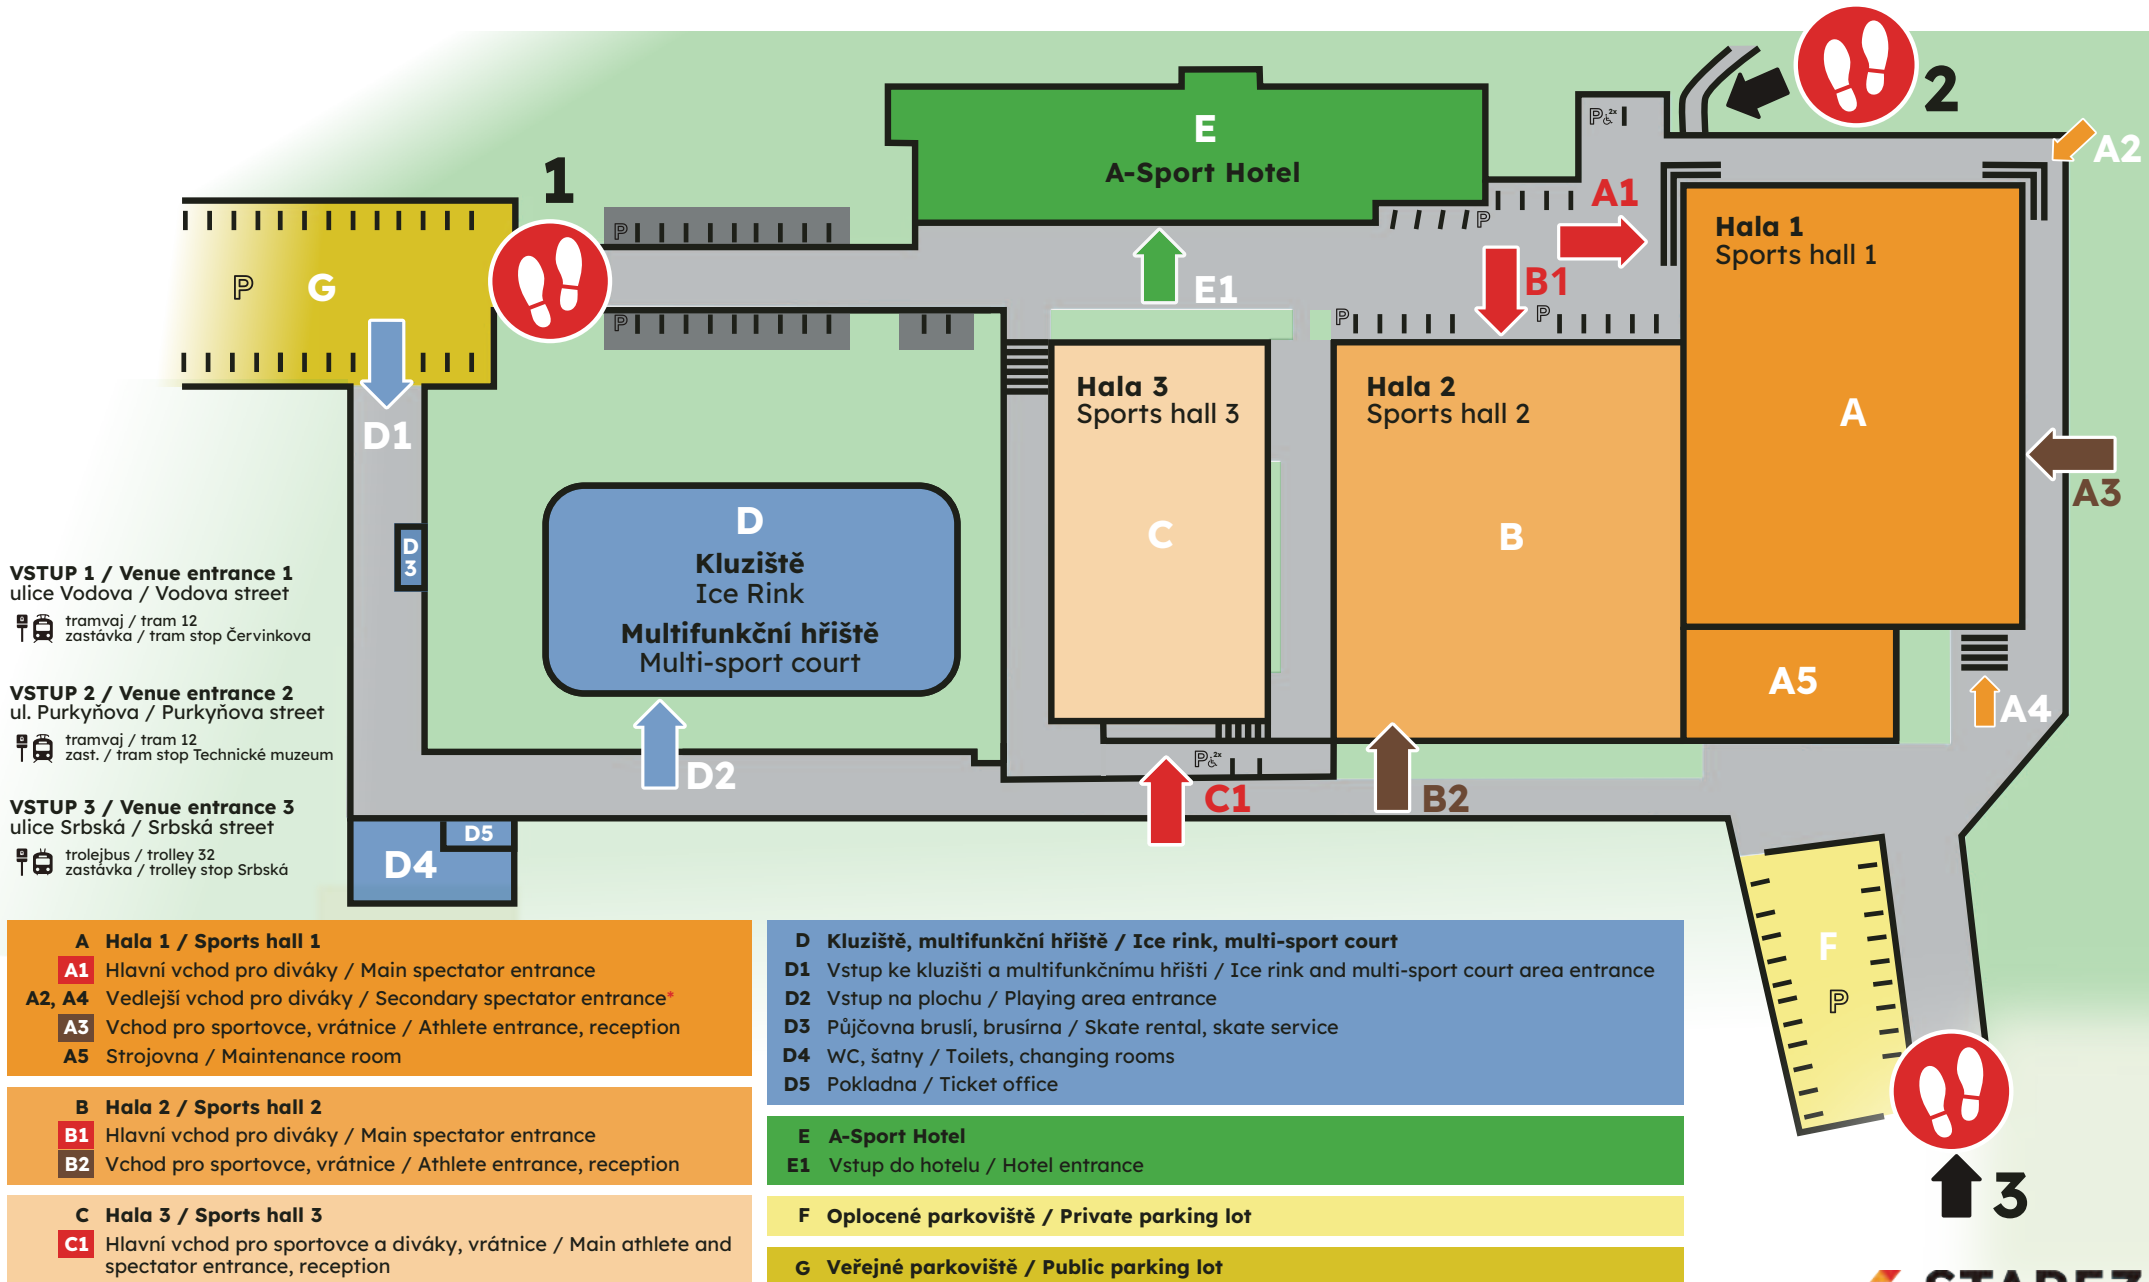

# ORIENTAČNÍ PLÁN / VENUE MAP

**VSTUP 1 / Venue entrance 1**  
ulice Vodova / Vodova street  
tramvaj / tram 12  
zastávka / tram stop Červinkova

**VSTUP 2 / Venue entrance 2**  
ul. Purkyňova / Purkyňova street  
tramvaj / tram 12  
zast. / tram stop Technické muzeum

**VSTUP 3 / Venue entrance 3**  
ulice Srbská / Srbská street  
trolejbus / trolley 32  
zastávka / trolley stop Srbská

**A Hala 1 / Sports hall 1**  
**A1** Hlavní vchod pro diváky / Main spectator entrance  
**A2, A4** Vedlejší vchod pro diváky / Secondary spectator entrance\*  
**A3** Vchod pro sportovce, vrátnice / Athlete entrance, reception  
**A5** Strojovna / Maintenance room

**B Hala 2 / Sports hall 2**  
**B1** Hlavní vchod pro diváky / Main spectator entrance  
**B2** Vchod pro sportovce, vrátnice / Athlete entrance, reception

**C Hala 3 / Sports hall 3**  
**C1** Hlavní vchod pro sportovce a diváky, vrátnice / Main athlete and spectator entrance, reception

**E A-Sport Hotel**  
**E1** Vstup do hotelu / Hotel entrance

**F Oplocené parkoviště / Private parking lot**

**G Veřejné parkoviště / Public parking lot**

\* Vedlejší vchod pro diváky je otevřen pouze při velkých akcích. / The secondary spectator entrance is open only for major events.